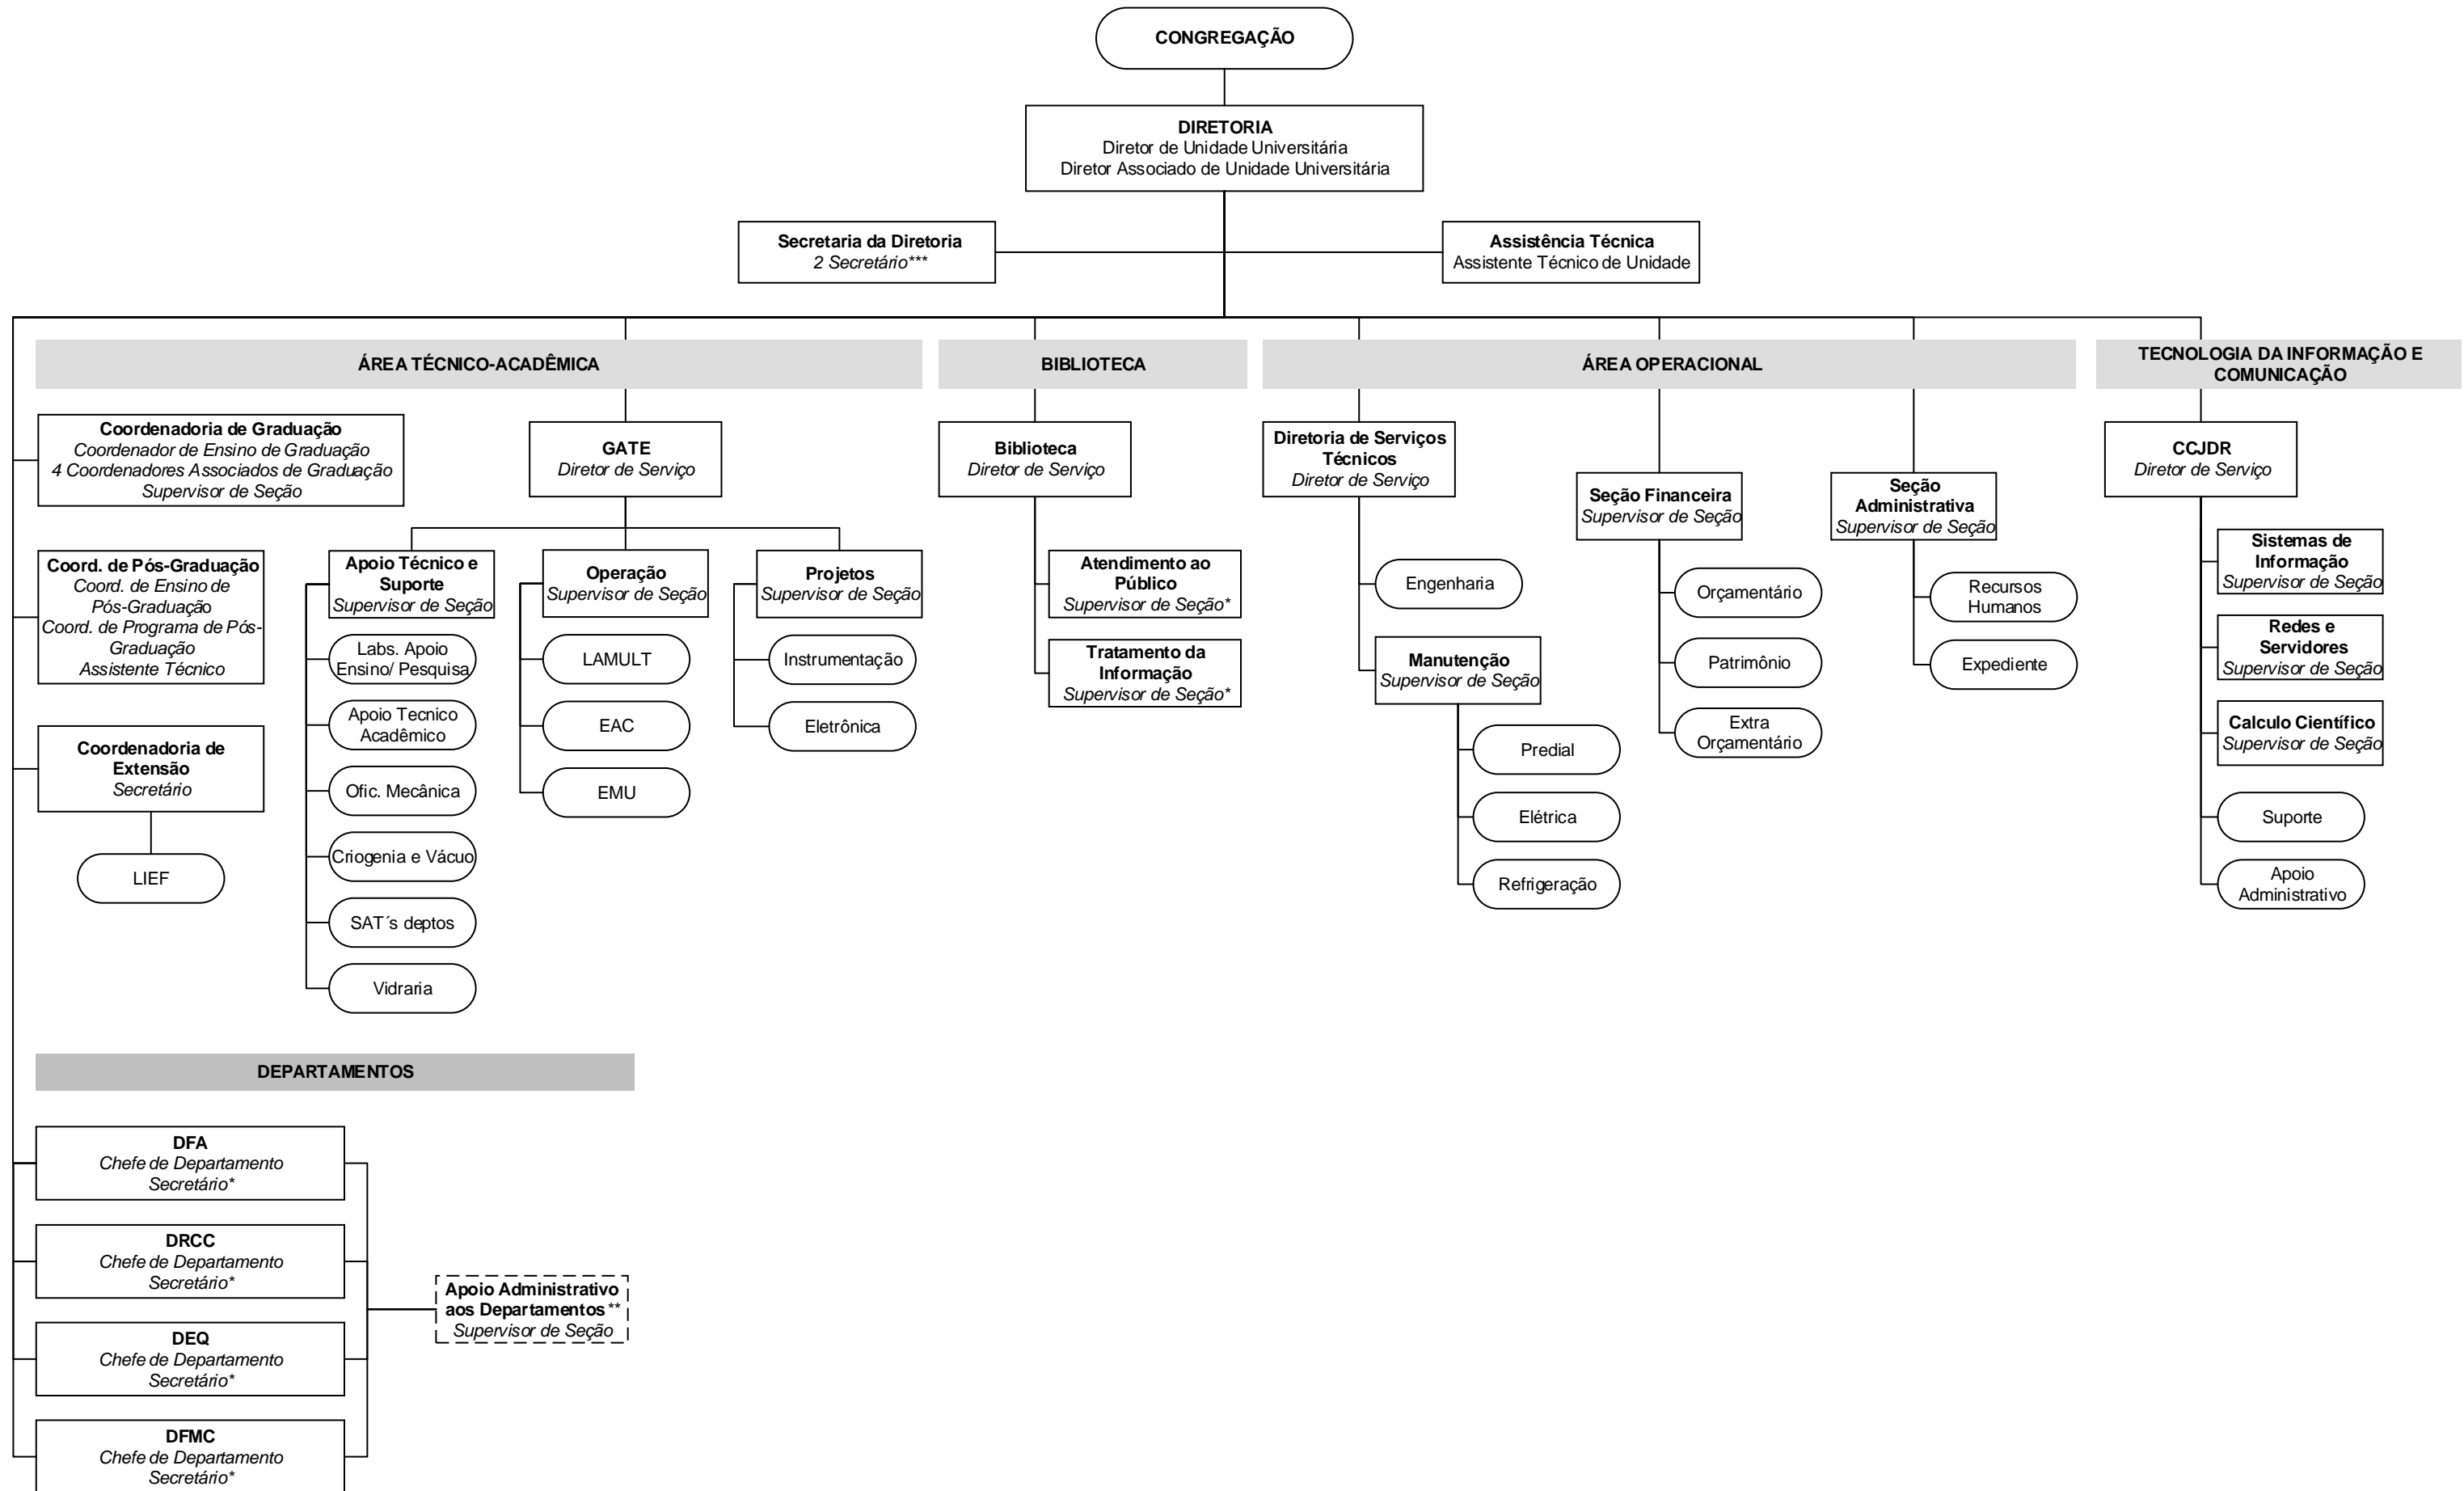

Estrutura Organizacional Proposta – PROC. 01P-08238/2003
Instituto de Física “Gleb Wataghin” - IFGW

* As Gratificações de Representação de Secretário e Supervisor de Seção serão extintas na vacância
 ** Estrutura e gratificação de representação de Supervisor de Seção a ser concedida quando da extinção da última Gratificação de Representação de Secretário
 *** Na Secretaria da Diretoria, uma das Gratificações de Representação de Secretário será extinta na vacância