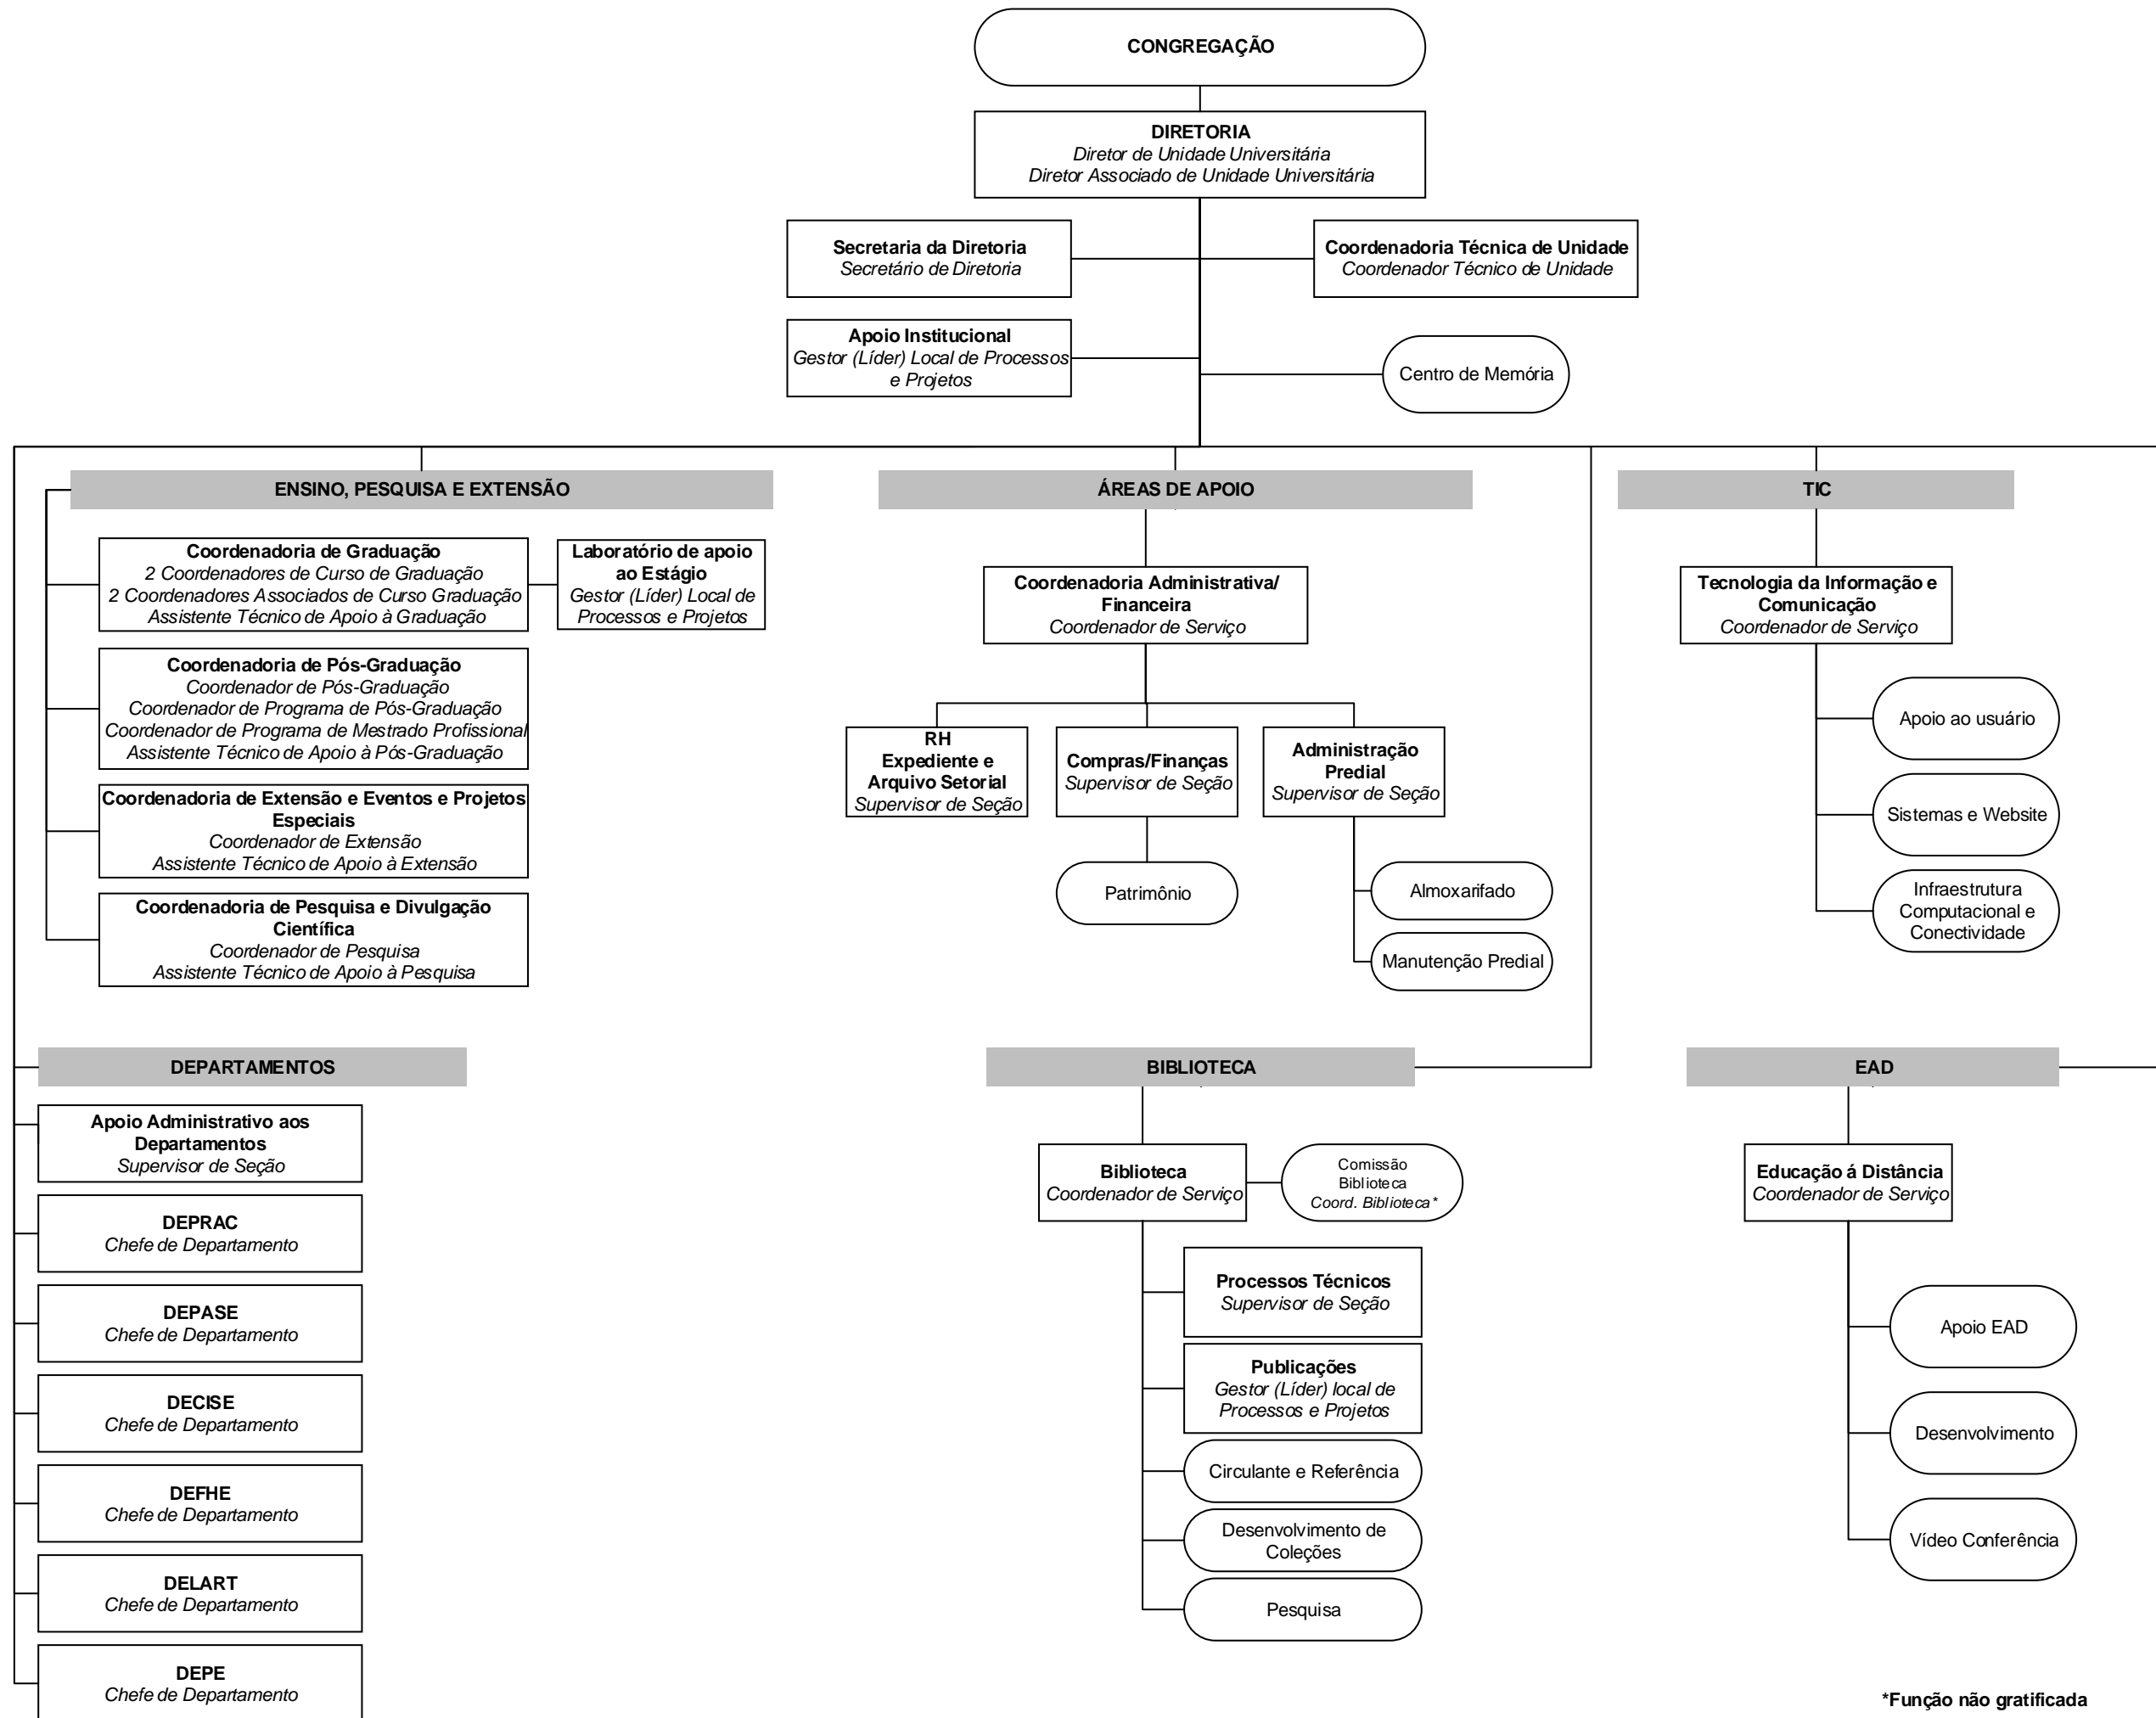

Estrutura Organizacional Proposta – PROC. Nº 01P-8244/2003
Faculdade de Educação - FE

*Função não gratificada