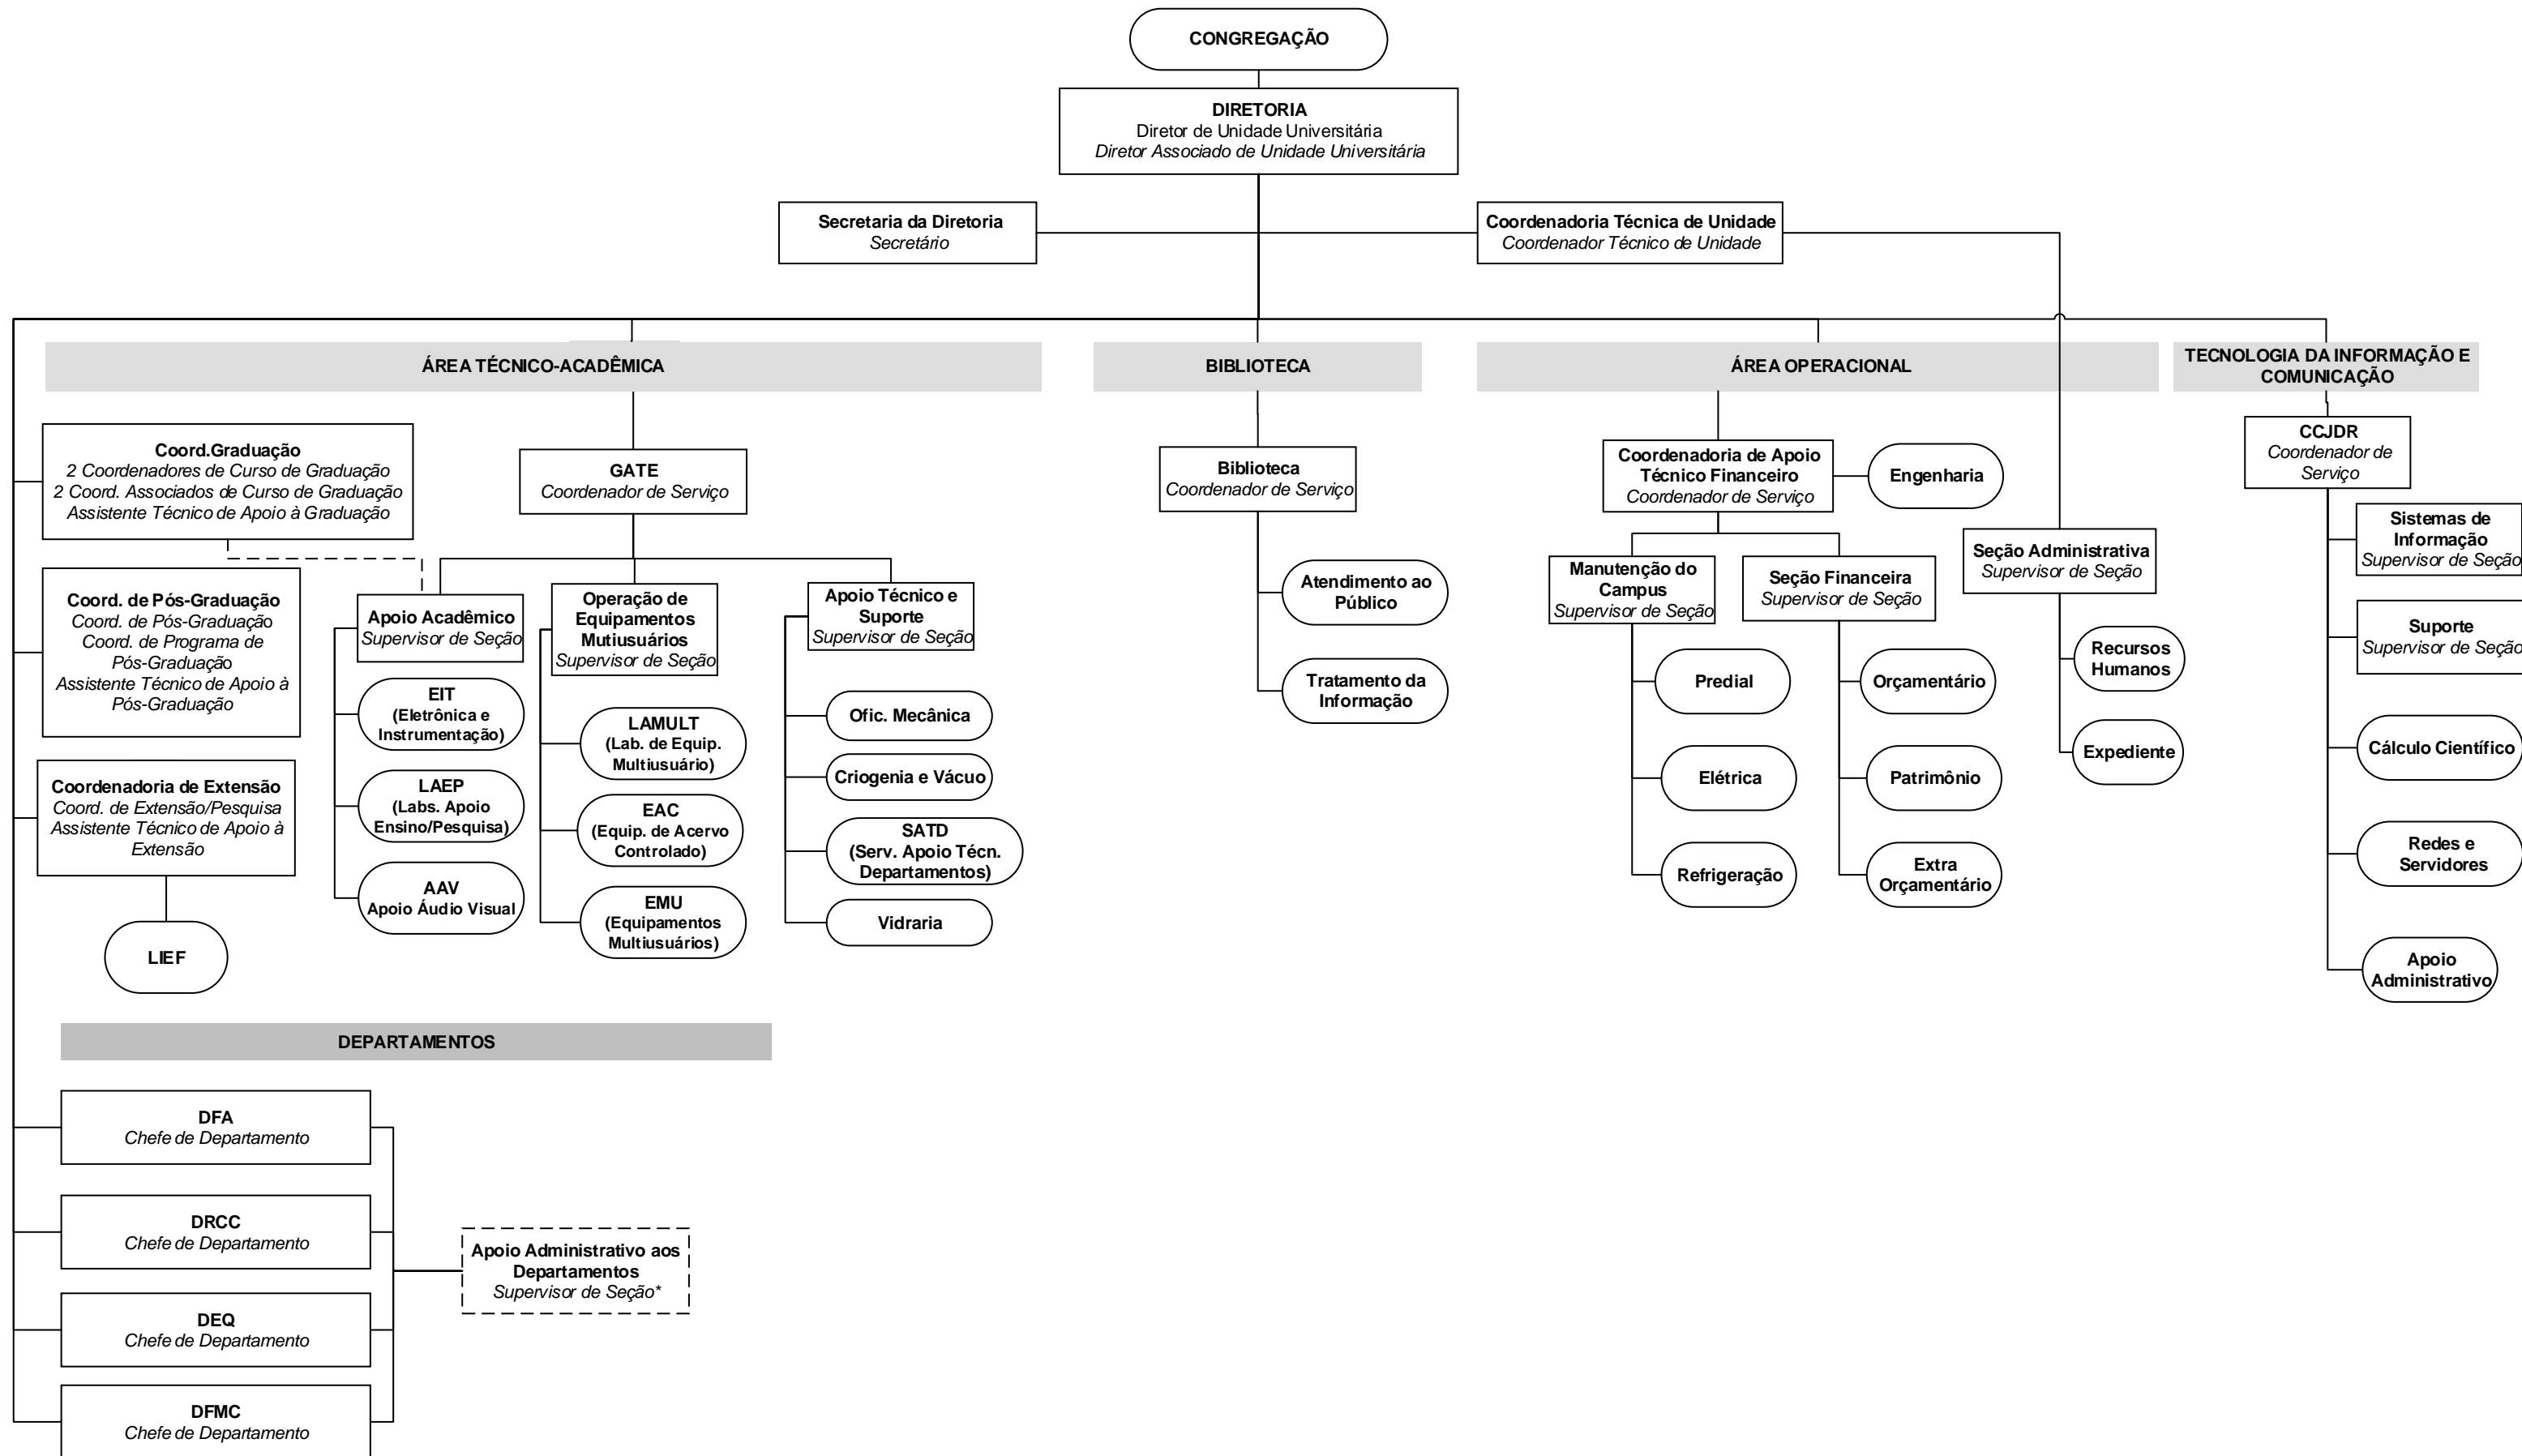

Estrutura Organizacional Proposta – PROC. 01P-08238/2003
Instituto de Física “Gleb Wataghin” - IFGW

*A gratificação de Supervisor de Seção do Apoio Administrativo aos Departamentos apenas será aplicada na vacância do último Secretário de Departamento designado