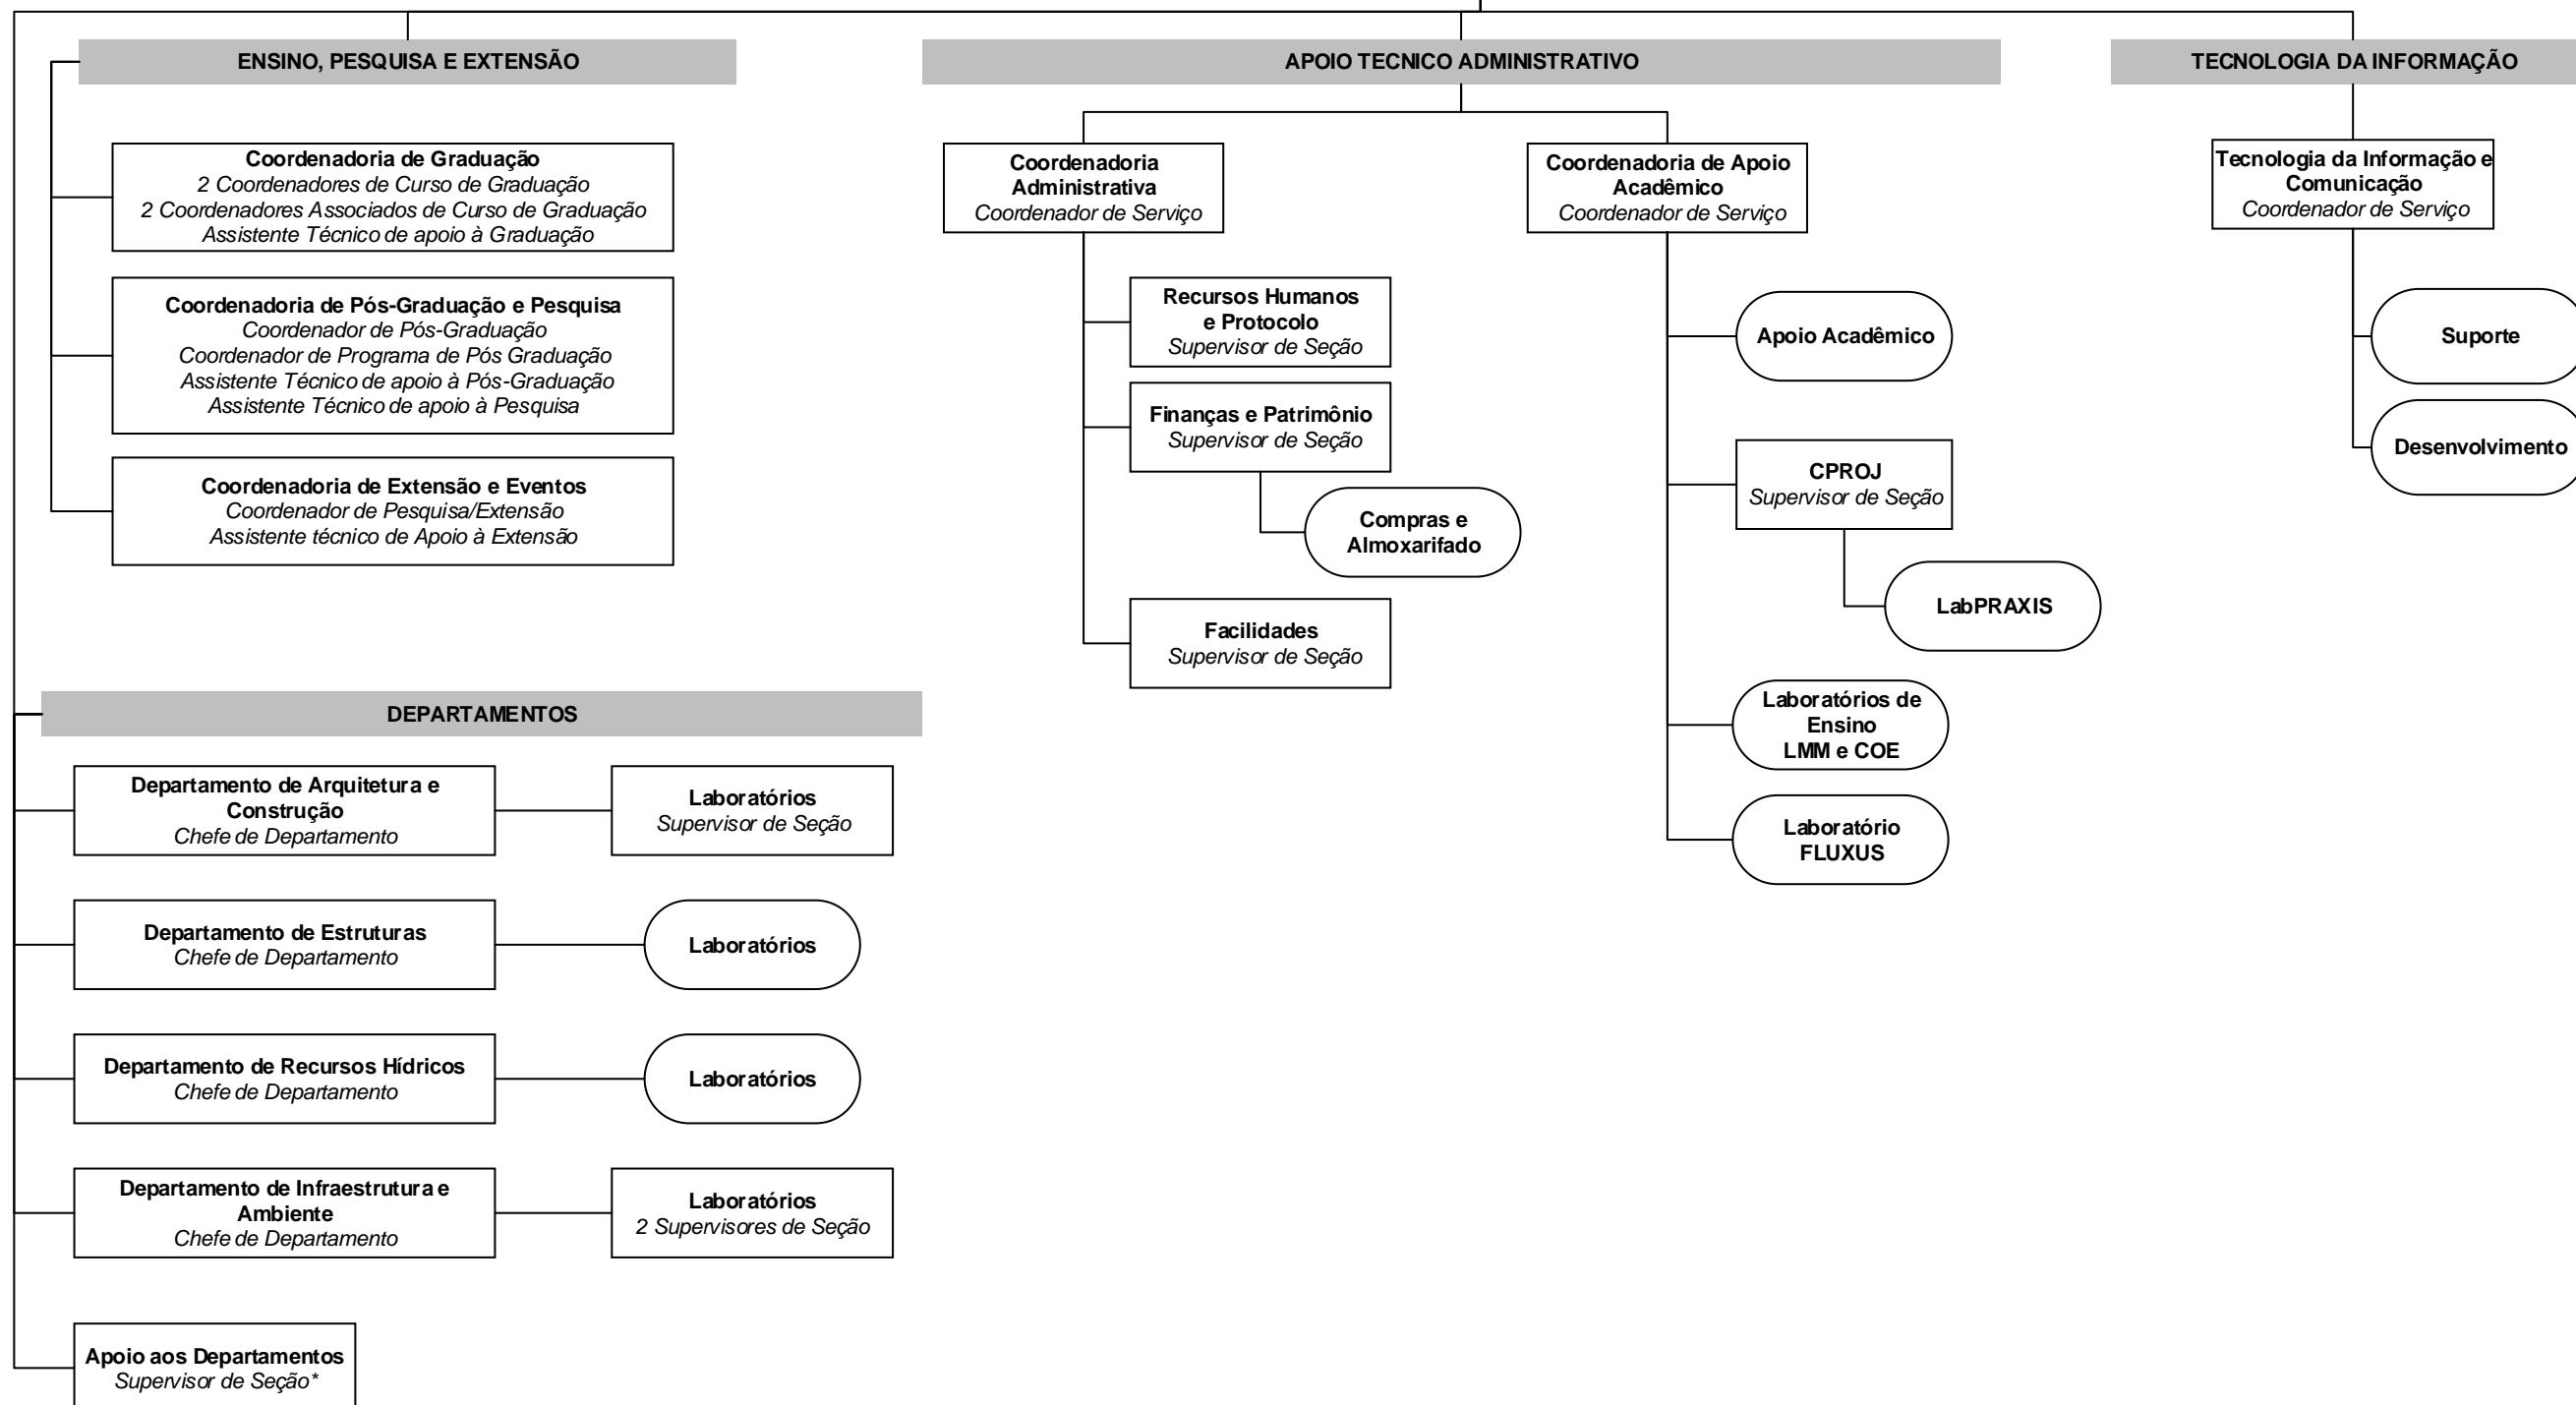

**Estrutura Organizacional – PROC. Nº 01-P-15226/2003**  
**Faculdade de Engenharia Civil, Arquitetura e Urbanismo - FEC**

**CONGREGAÇÃO**

**DIRETORIA**  
*Diretor de Unidade Universitária*  
*Diretor Associado de Unidade Universitária*

**Secretaria da Diretoria**  
*Secretário de Diretoria*

**Coordenadoria Técnica de Unidade**  
*Coordenador Técnico de Unidade*

\* Função a ser atribuída na vacância do último secretário designado