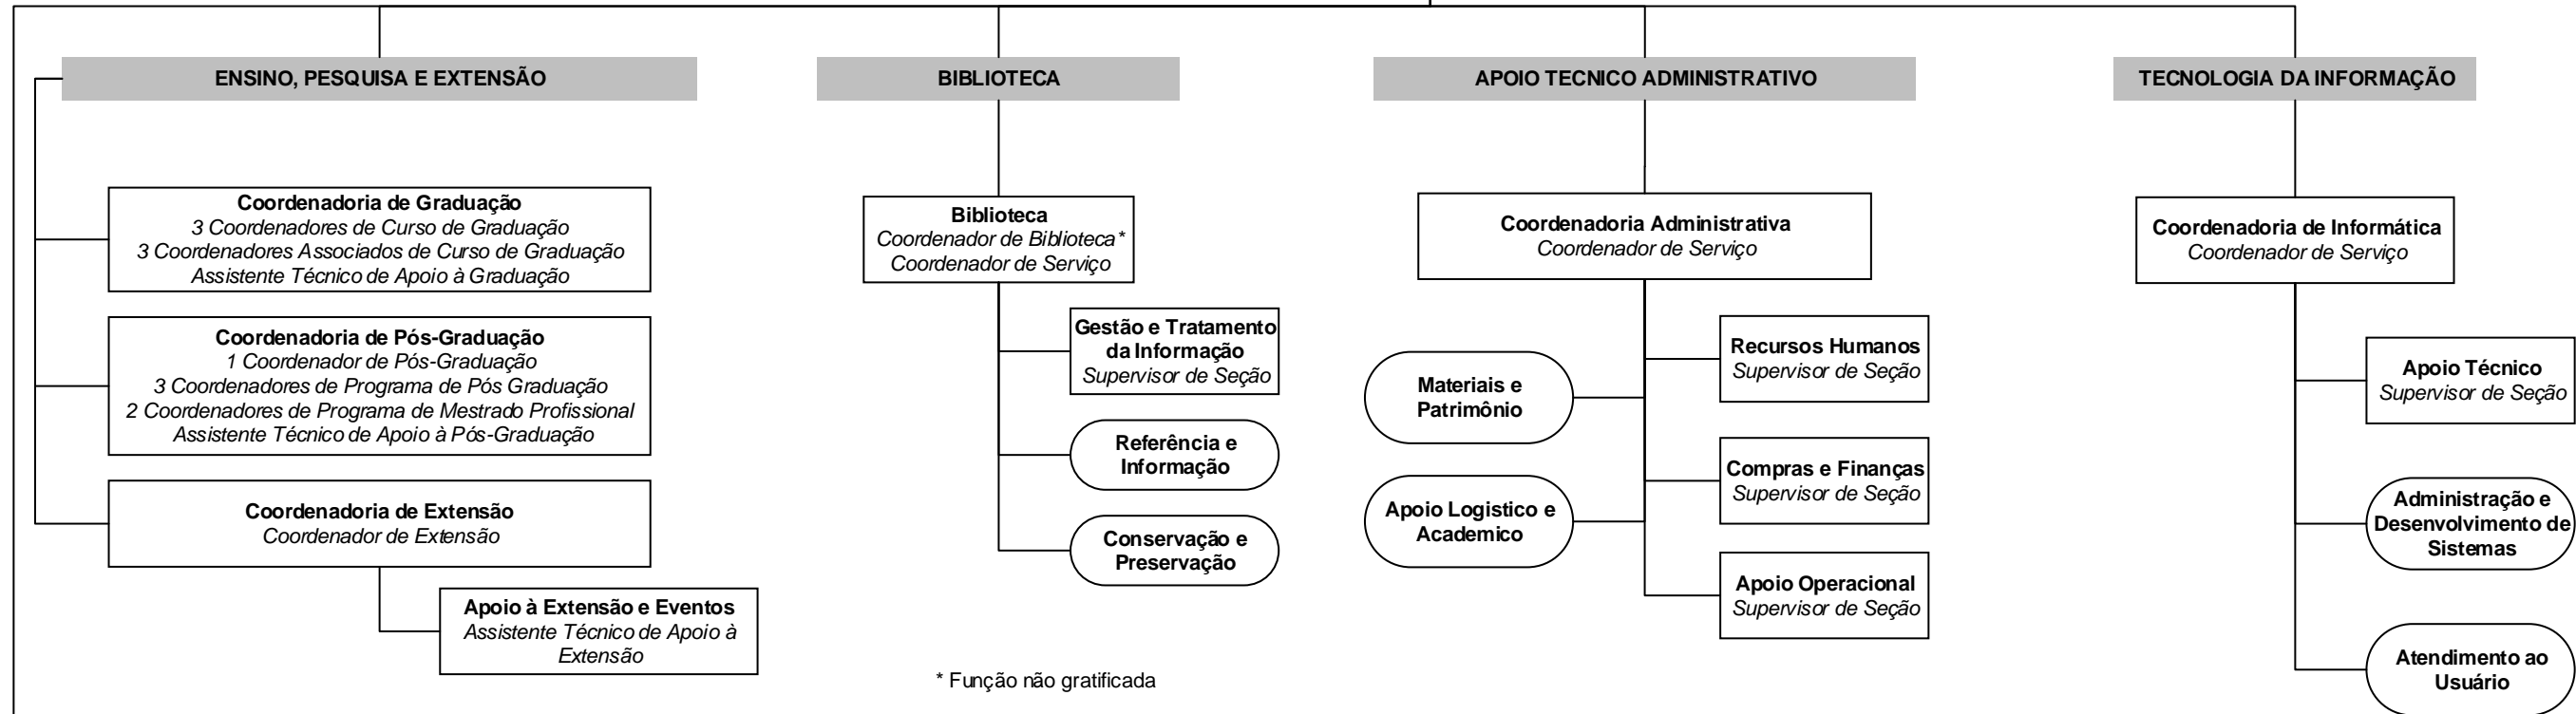

Estrutura Organizacional – PROC. Nº 01-P-8239/2003
Instituto de Matemática, Estatística e Computação Científica - IMECC

CONGREGAÇÃO

DIRETORIA
Diretor de Unidade Universitária
Diretor Associado de Unidade Universitária

Secretaria da Diretoria
Secretário de Diretoria

Coordenadoria Técnica da Unidade
Coordenador Técnico de Unidade

Apoio à Pesquisa
Coordenador de Pesquisa
Assistente Técnico de Apoio à Pesquisa

* Função não gratificada