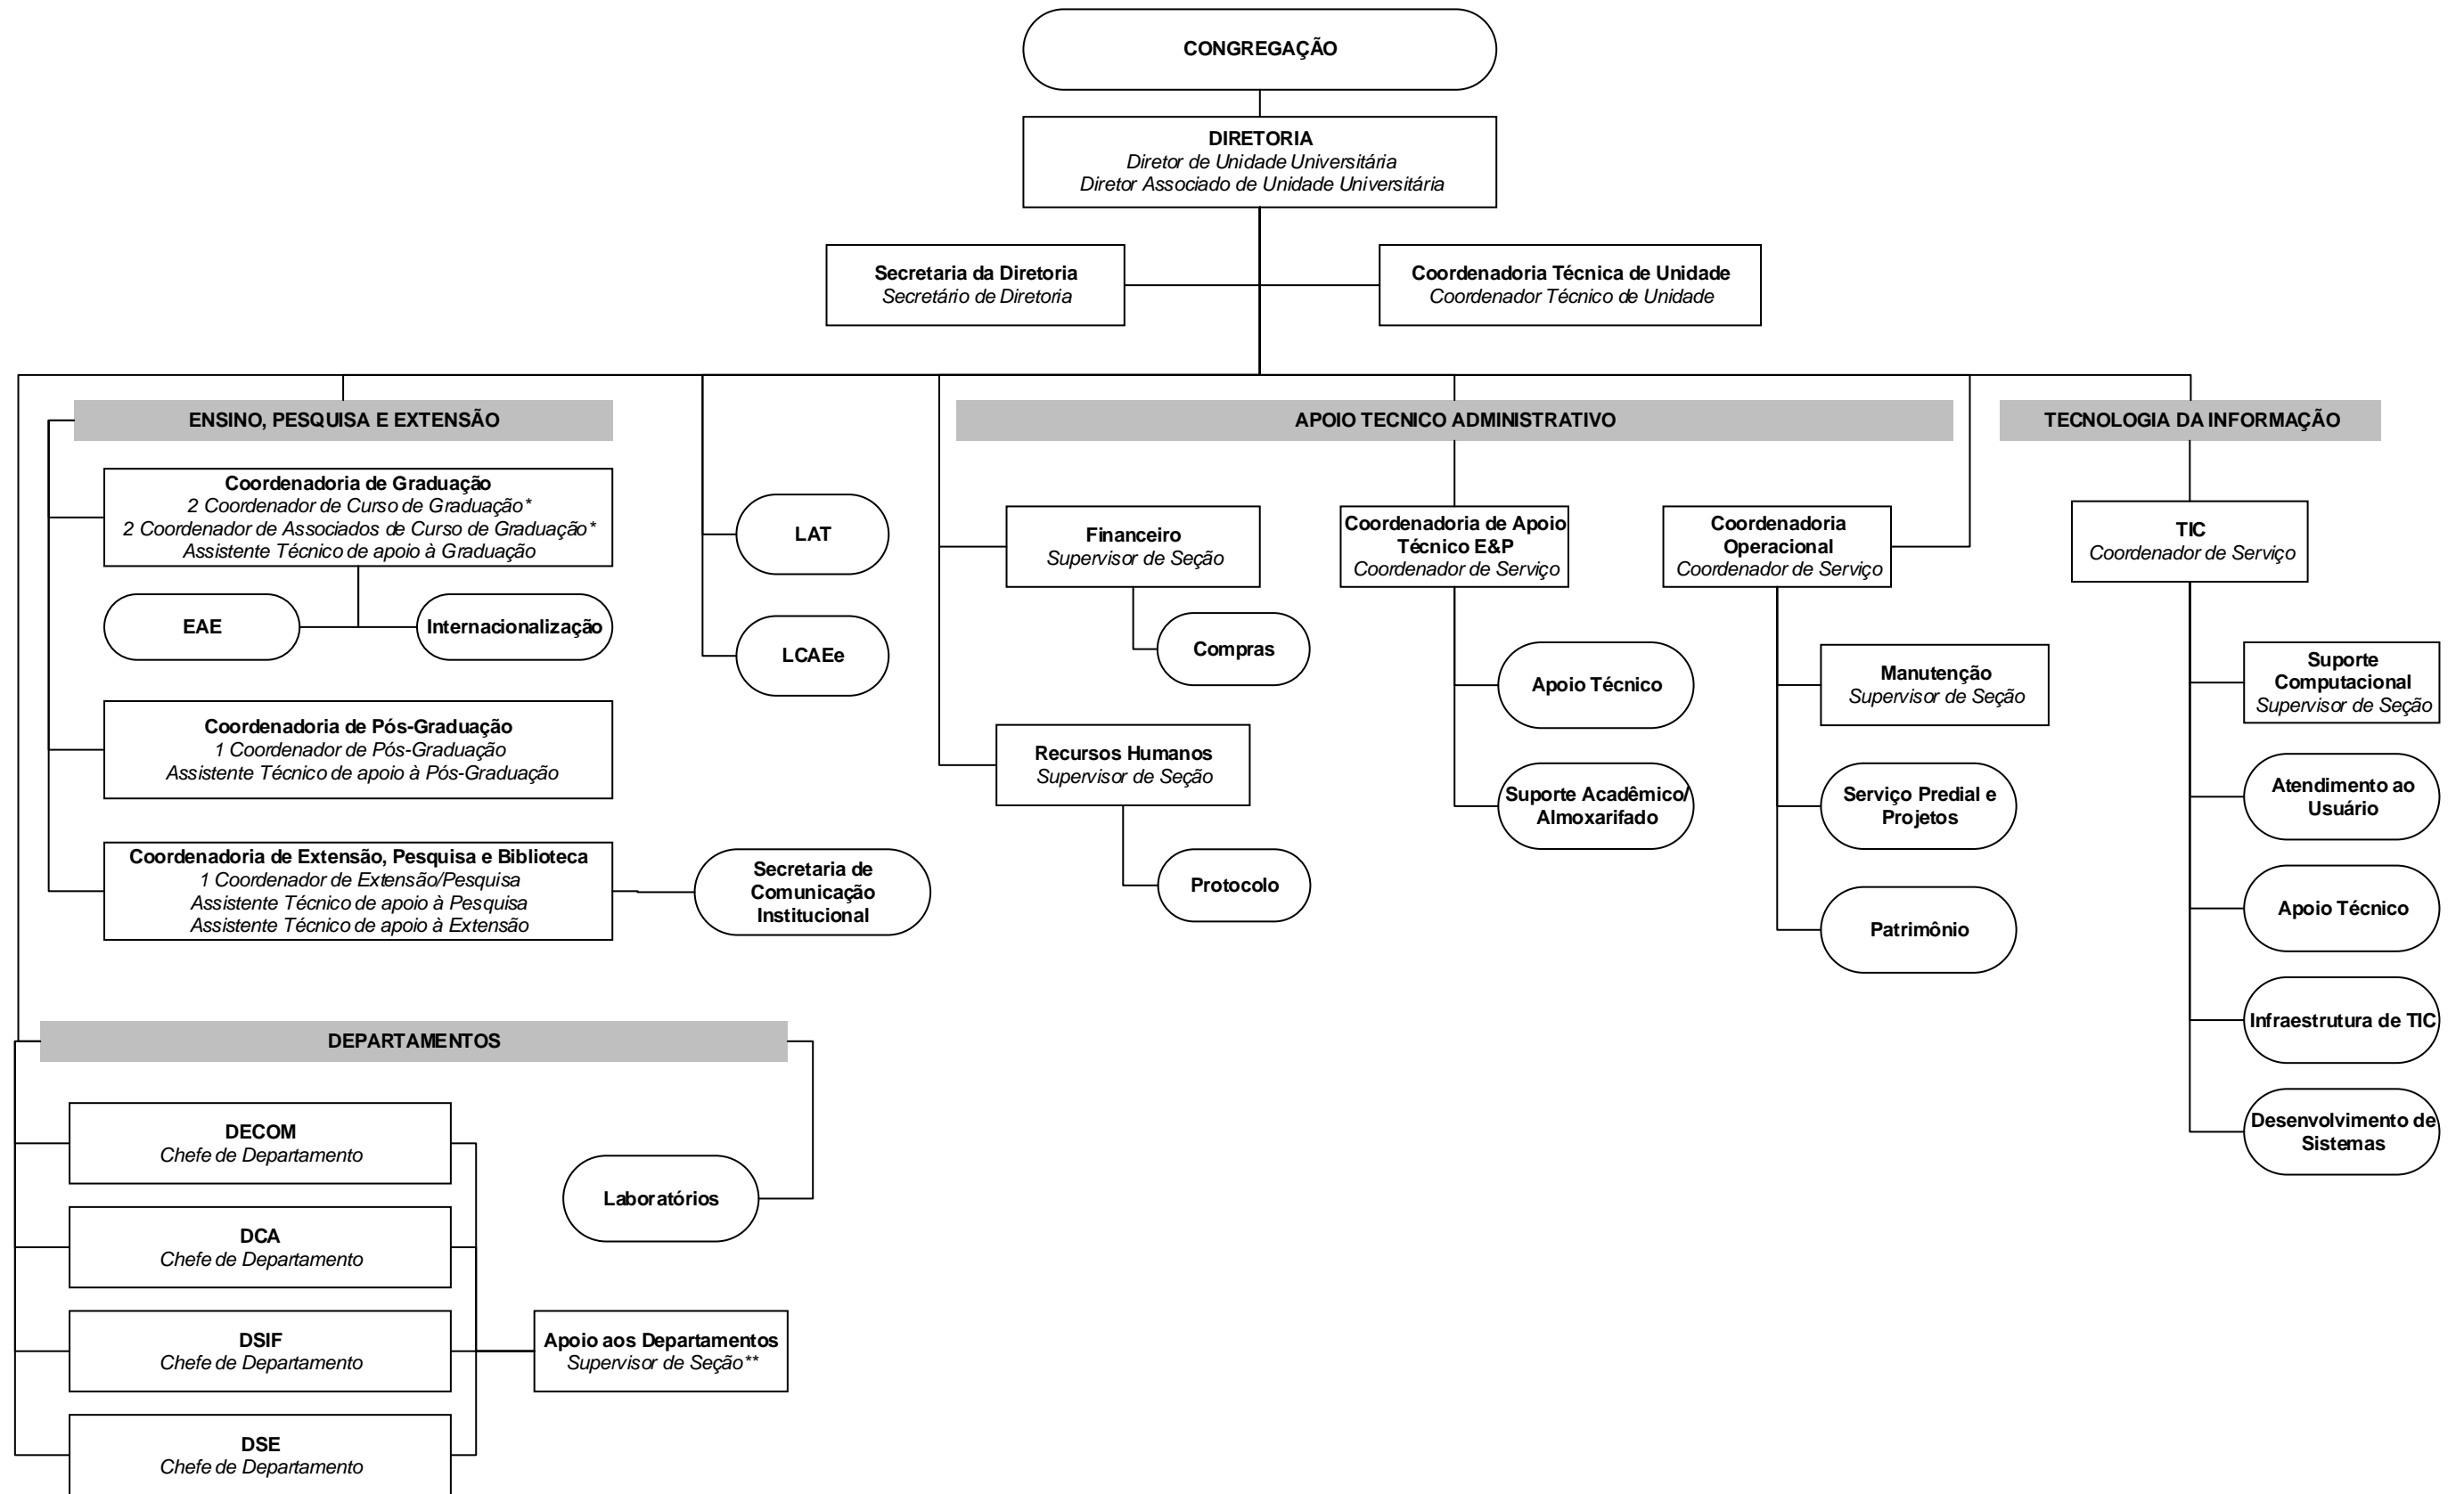

Estrutura Organizacional – PROC. Nº 01P-13864/2001
Faculdade de Engenharia Elétrica e de Computação - FEEC

* No curso compartilhado com o Instituto de Computação, a gratificação fica lotada no quadro da FEEC, podendo ser ocupada por Docente do IC.
 ** A gratificação de Supervisor de Seção da Seção de apoio aos Departamentos apenas será aplicada na vacância do último Secretário de Departamento designado.