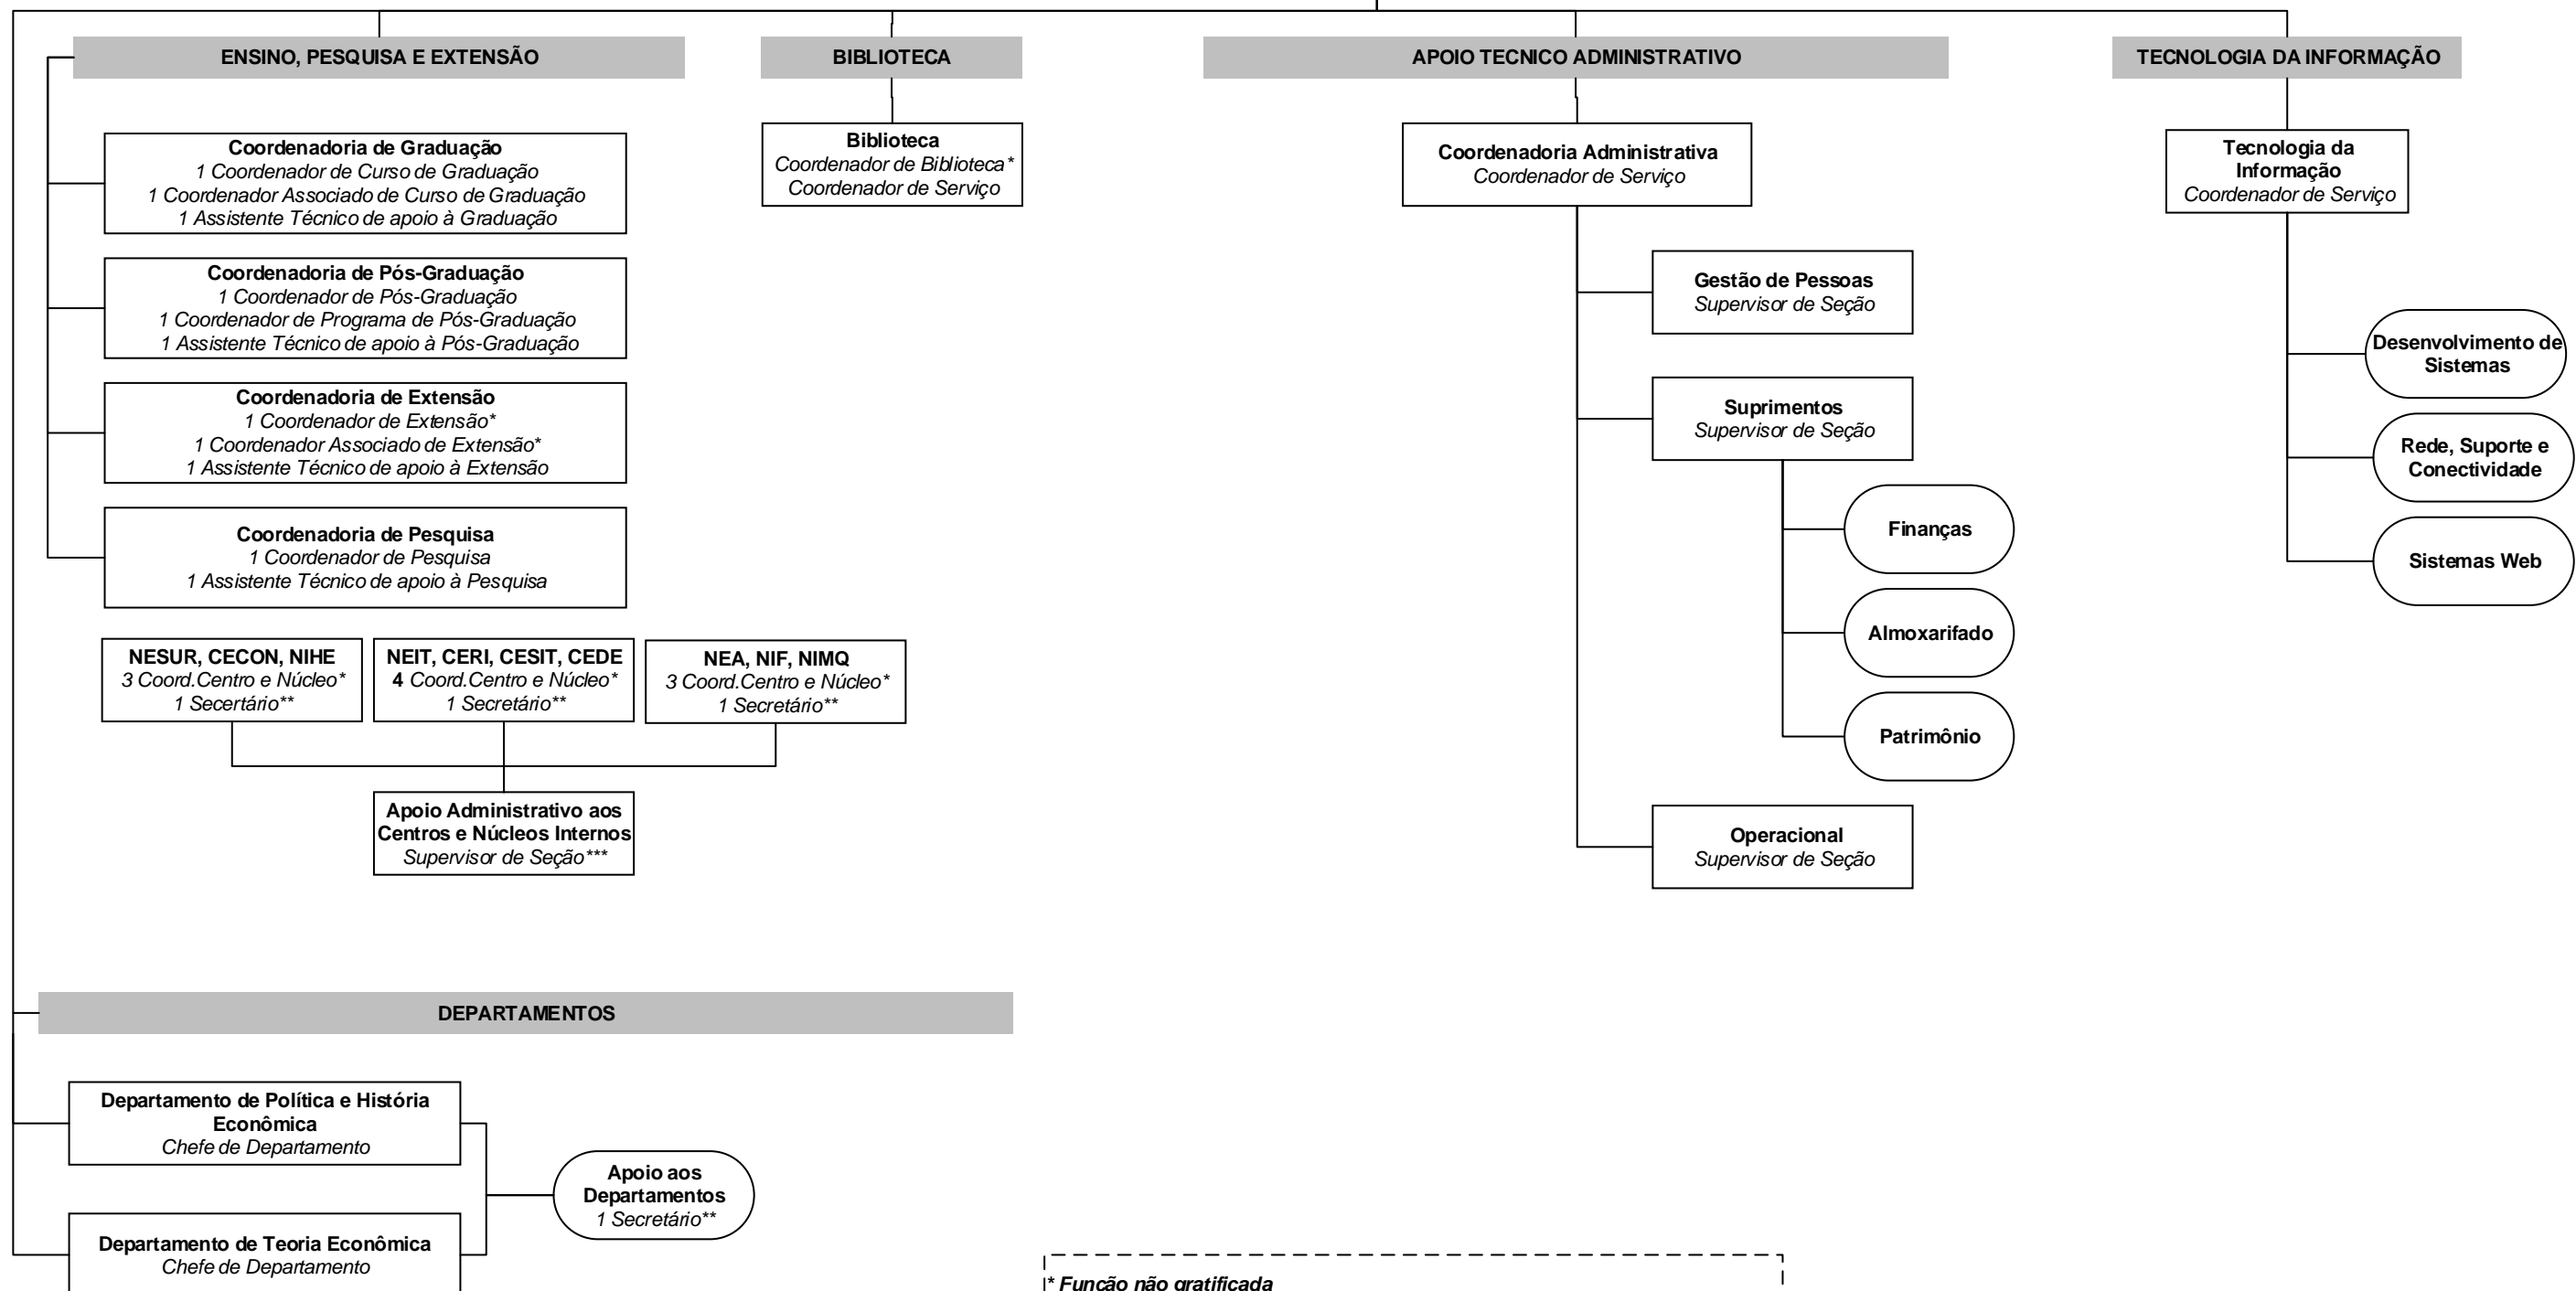

Estrutura Organizacional Proposta - PROC. Nº 01-P-8248/2003
Instituto de Economia - IE

CONGREGAÇÃO

DIRETORIA
Diretor de Unidade Universitária
Diretor Associado de Unidade Universitária

Secretaria da Diretoria
Secretário de Diretoria

Coordenadoria Técnica de Unidade
Coordenador Técnico de Unidade

Comunicação e Eventos

* Função não gratificada
 ** Extinta na vacância
 *** Gratificação a ser aplicada na vacância do ultimo Secretário designado