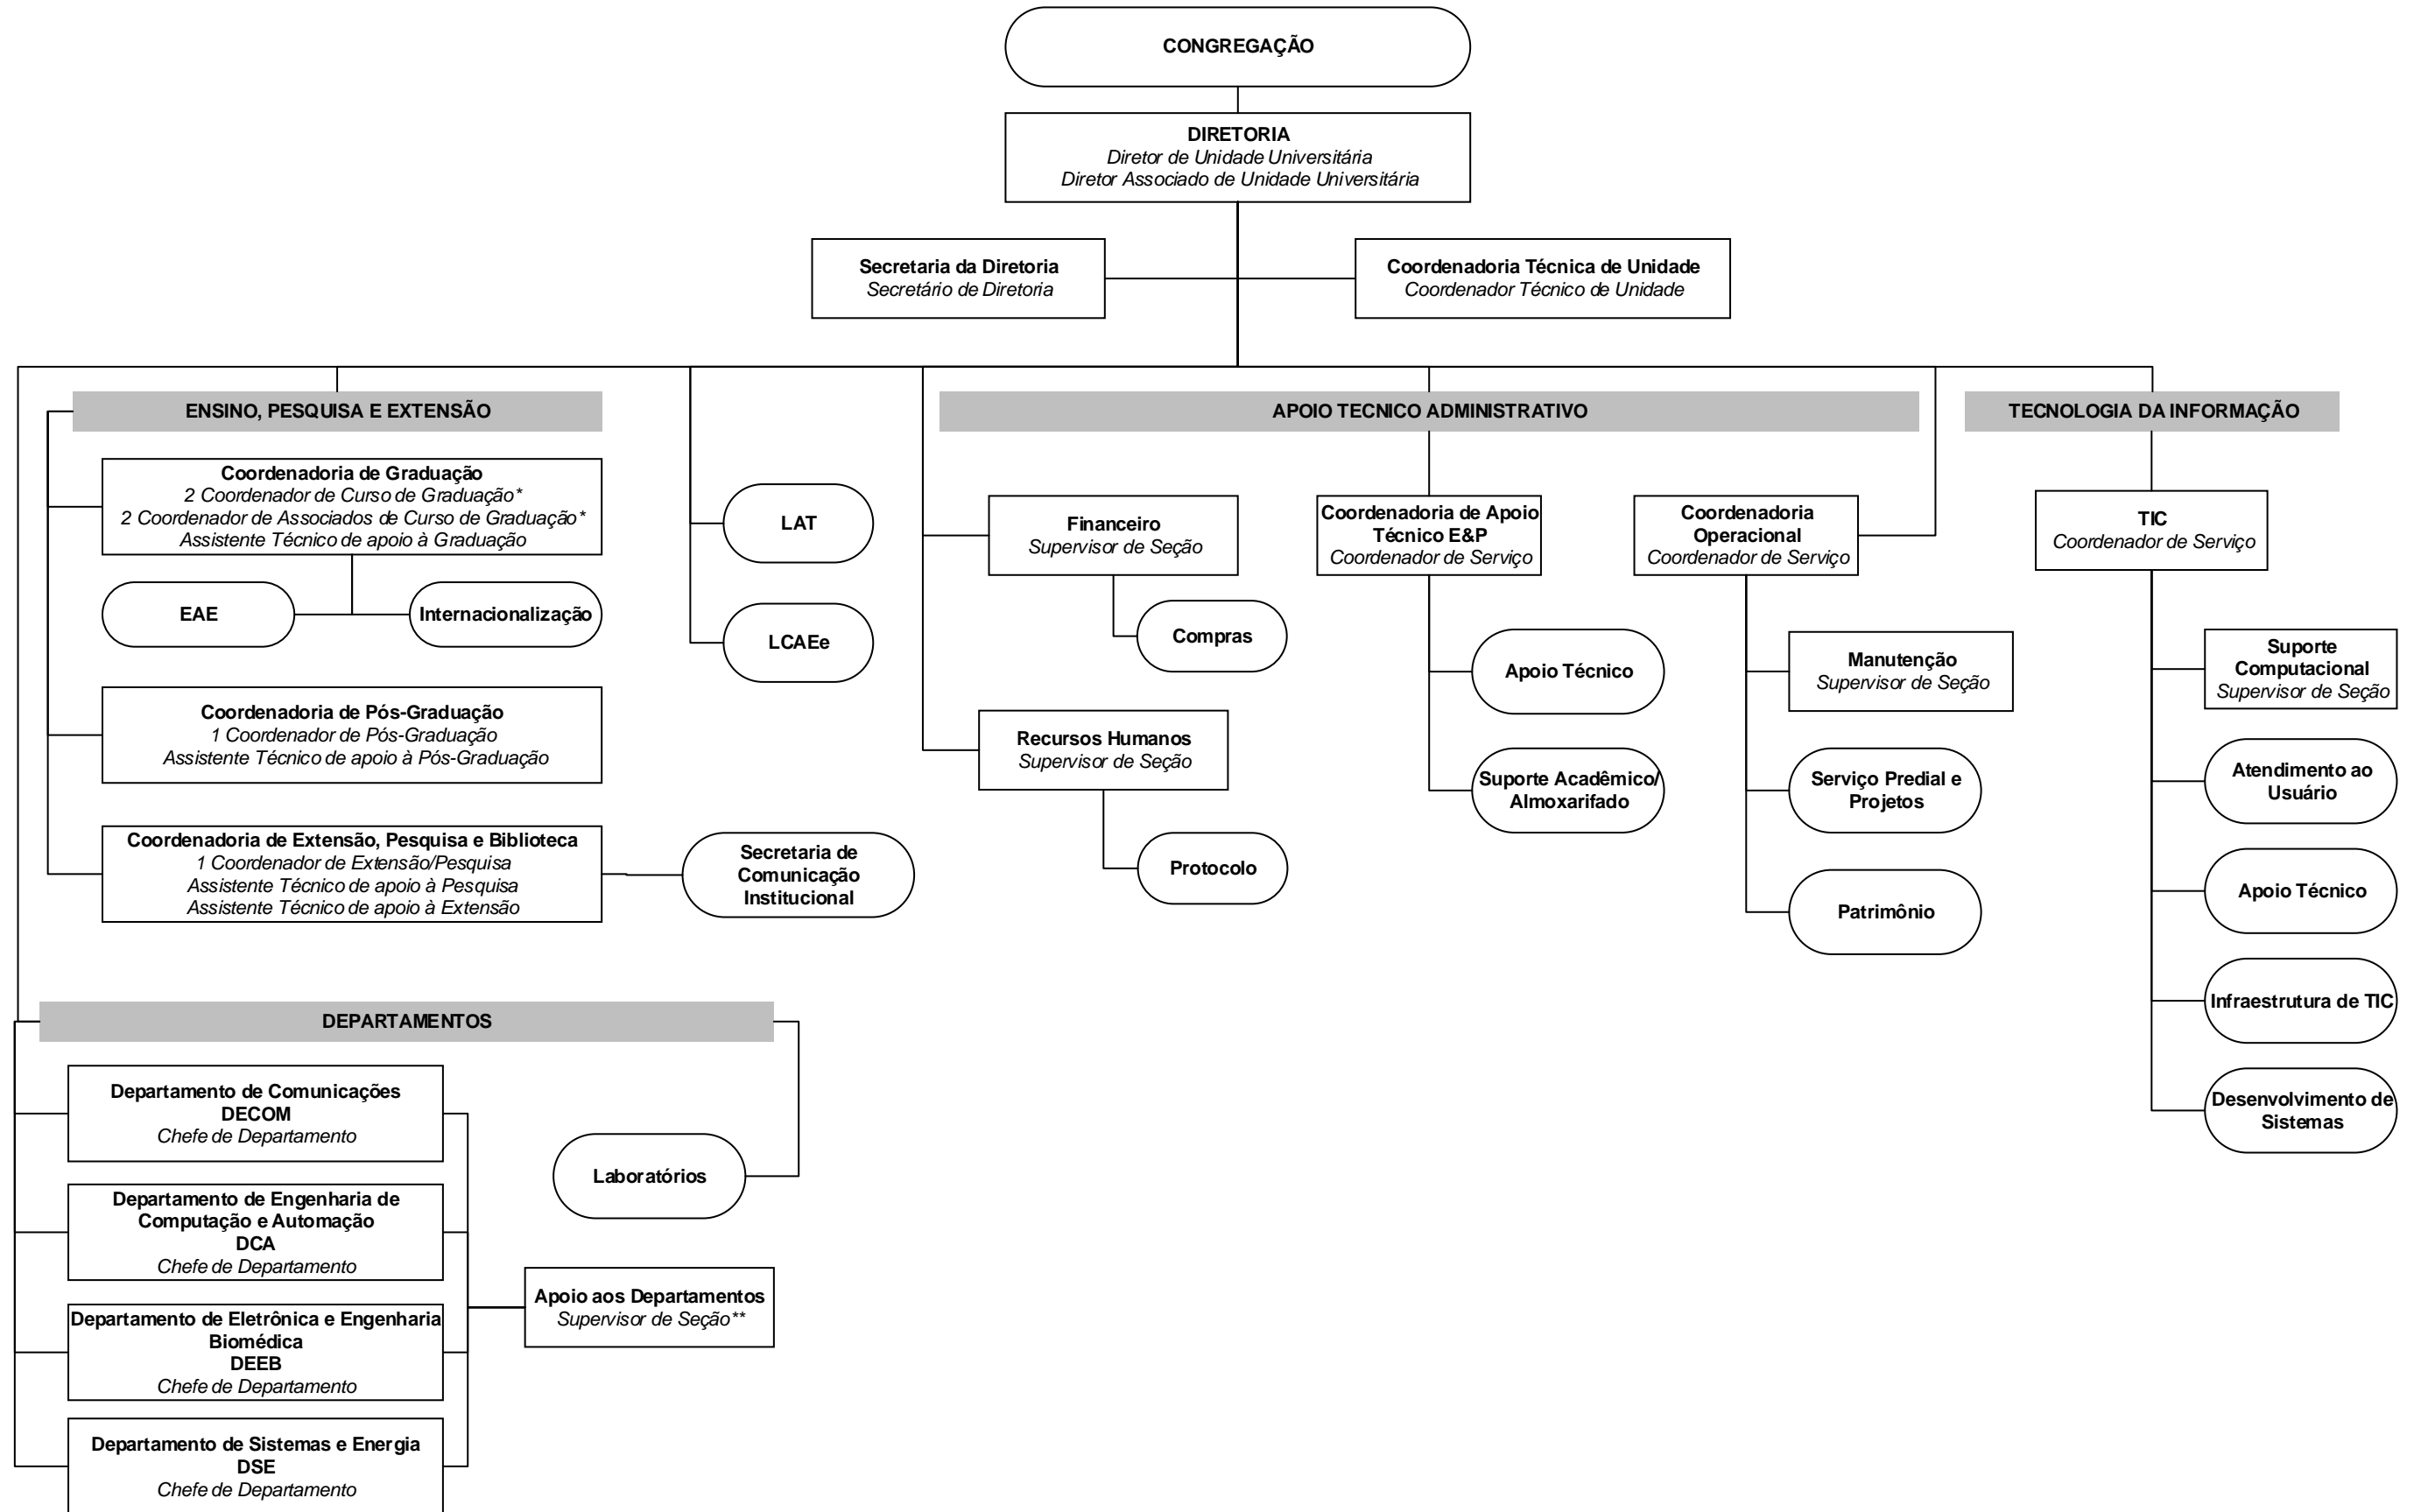

Estrutura Organizacional – PROC. Nº 01P-13864/2001
Faculdade de Engenharia Elétrica e de Computação - FEEC

* No curso compartilhado com o Instituto de Computação, a gratificação fica lotada no quadro da FEEC, podendo ser ocupada por Docente do IC.
 ** A gratificação de Supervisor de Seção da Seção de apoio aos Departamentos apenas será aplicada na vacância do último Secretário de Departamento designado.