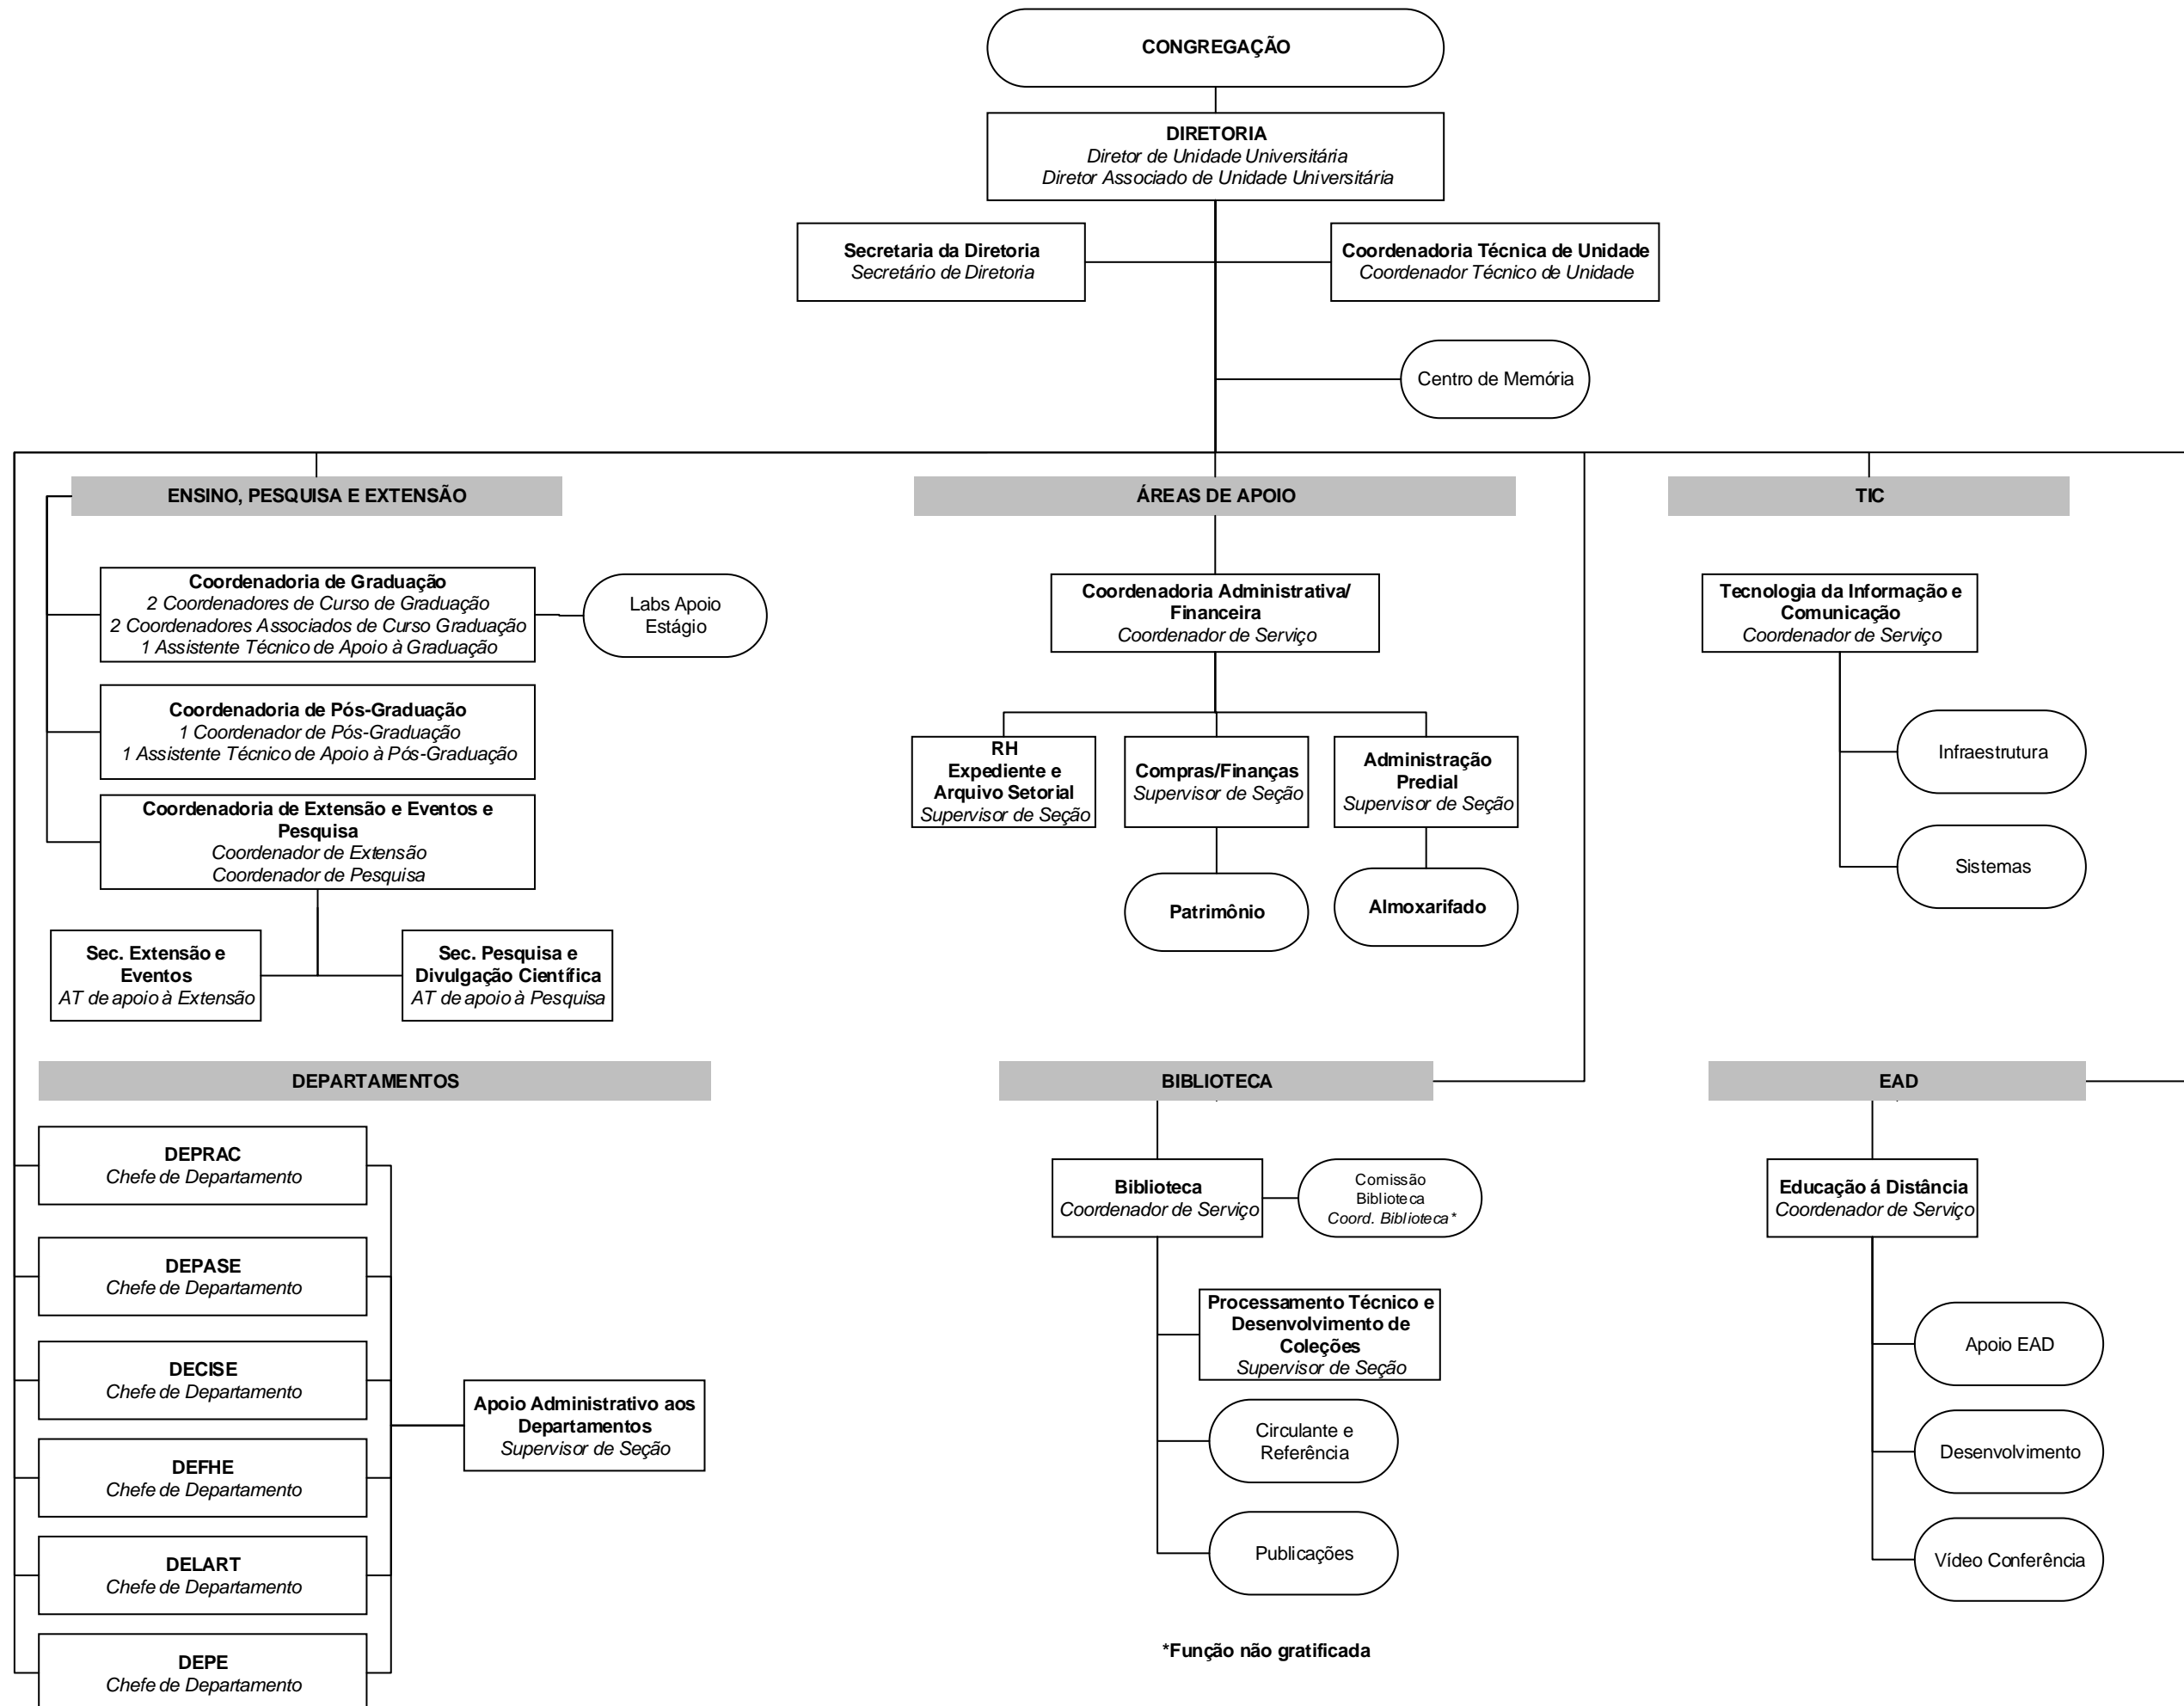

Estrutura Organizacional Proposta – PROC. Nº 01P-8244/2003
Faculdade de Educação - FE

*Função não gratificada