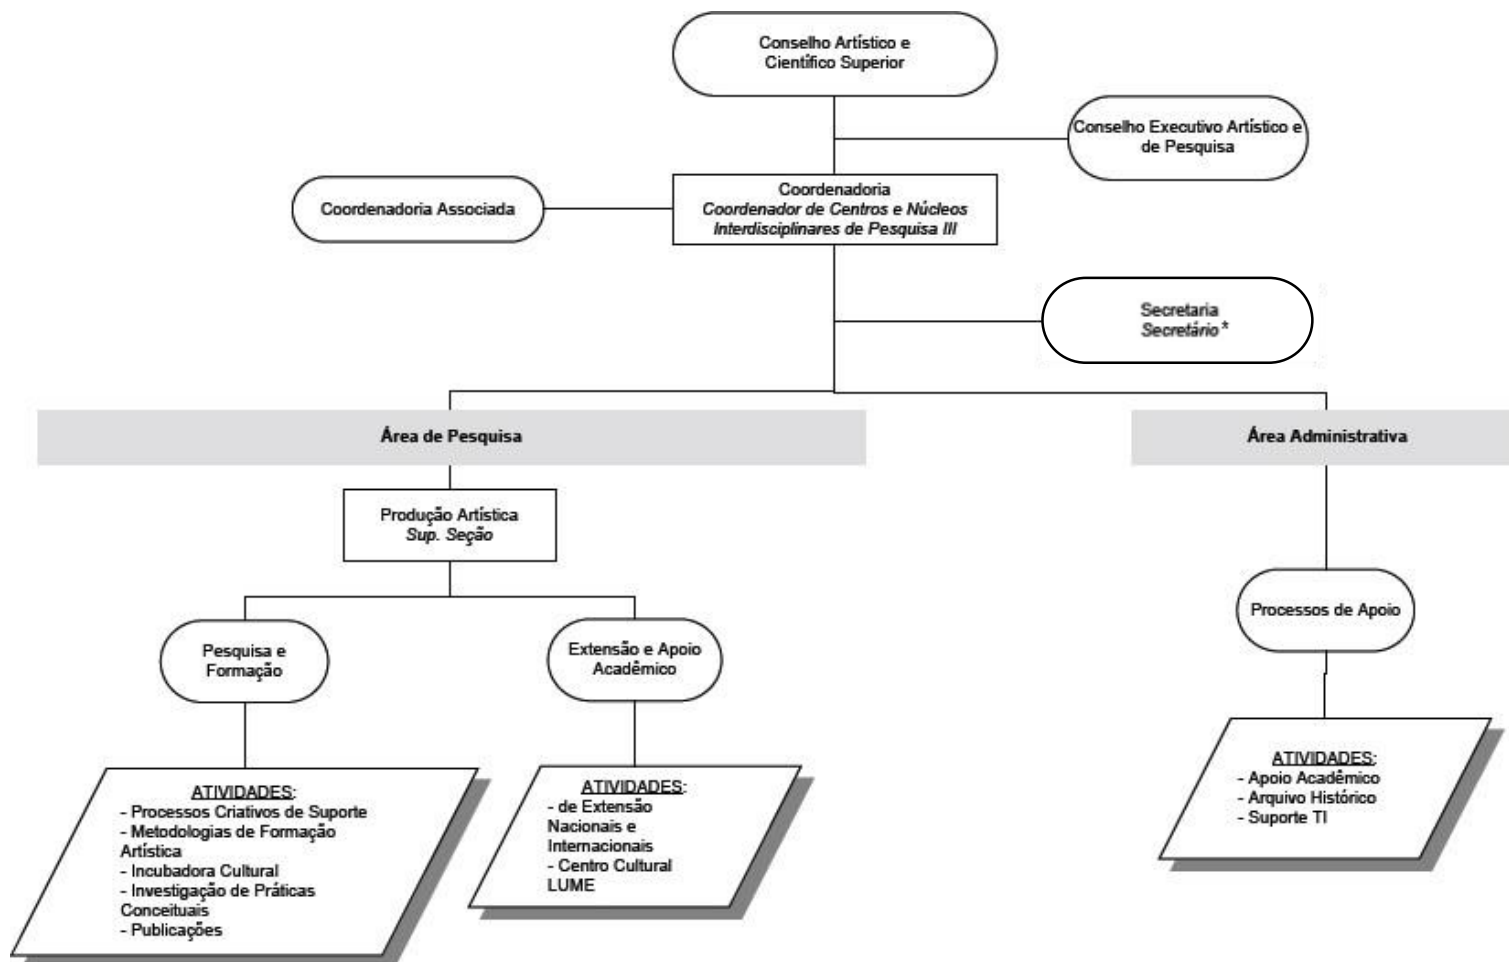

Estrutura organizacional - PROC. N^o 01-P-21466/2003
Núcleo Interdisciplinar de Pesquisas Teatrais — LUME

*gratificação a ser extinta na vacância segundo Deliberação CONSU-A-16/2019